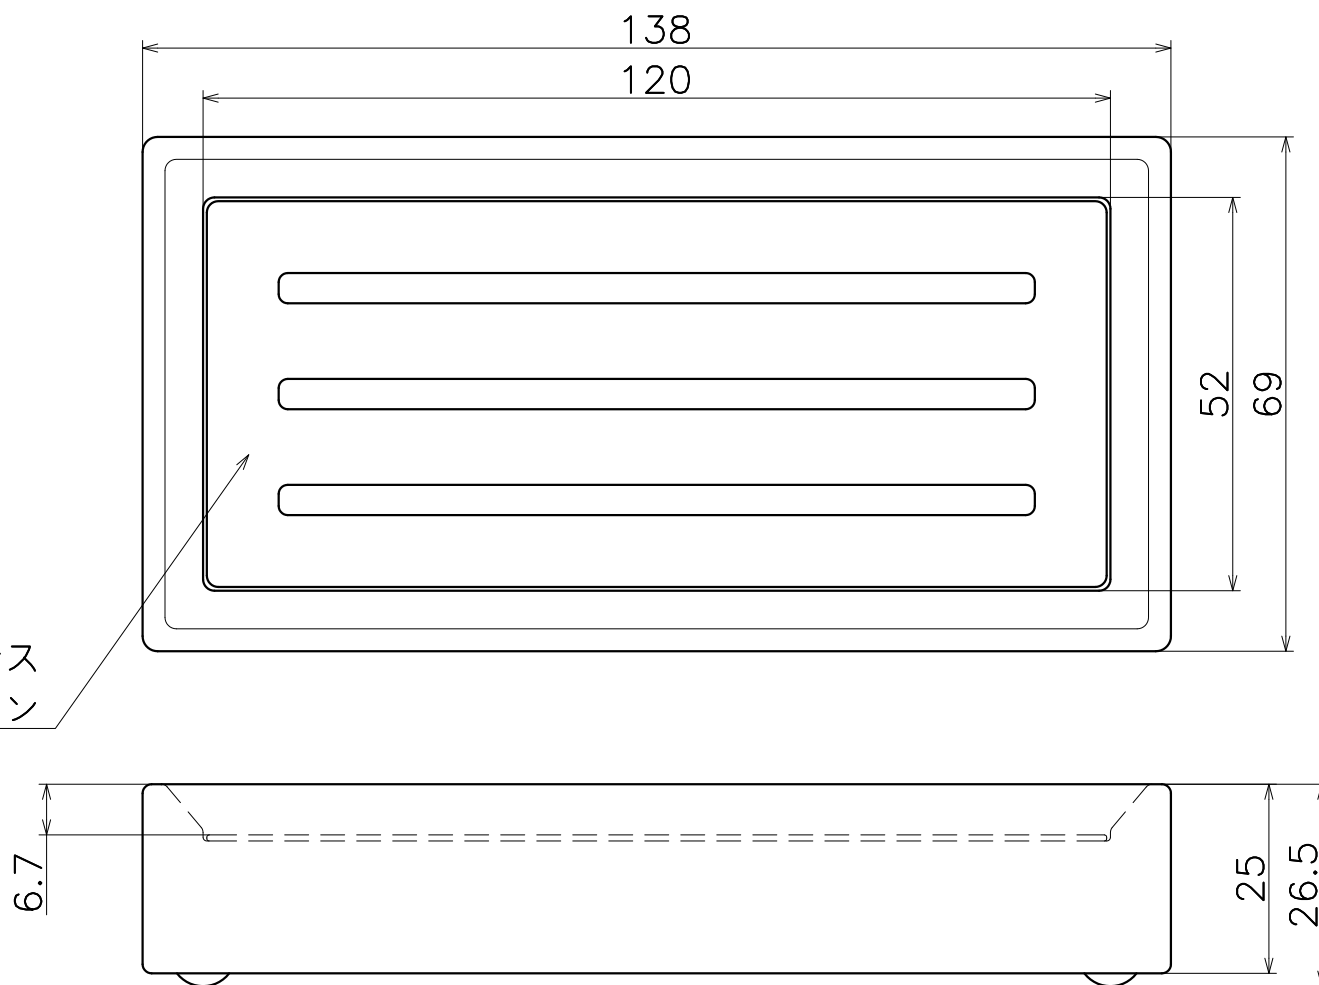

Ver	Date	Engineering change notice	Dwg	App
1	2018/09/13	新規出図	KAWAJUN	KAWAJUN

AM-002-XXL

表面処理：本体	表面処理：プレート	コード
ブラック	ヘアライン	AM-002-047TL
ホワイト	ヘアライン	AM-002-048TL

材質：アクリル樹脂
仕上げ：塗装

材質：ステンレス
仕上げ：ヘアライン

Product name		Name		Code	
ソープディッシュL		-		表参照	
Soap dish L		-		Ver01	
KAWAJUN 河渾株式会社		Dim	Geo	S= 1:1	外形図